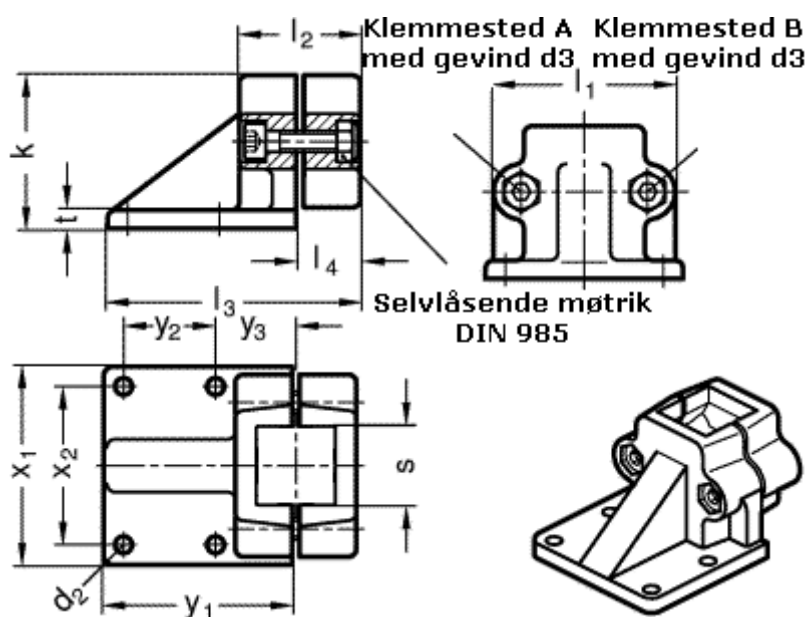

Varenummer: 20166V402BL
 Beskrivelse: E+G
 Fod forskubbet Rørholder GN166-V40-2-BL

Mål

$d_2 = 11$	$t = 14$
$d_3 = M10$	$x_1 = 115$
$k = 91$	$x_2 = 90$
$l_1 = 98$	$y_1 = 108$
$l_2 = 70$	$y_2 = 50$
$l_3 = 145$	$y_3 = 45$
$l_4 = 35$	
$S = V40$	